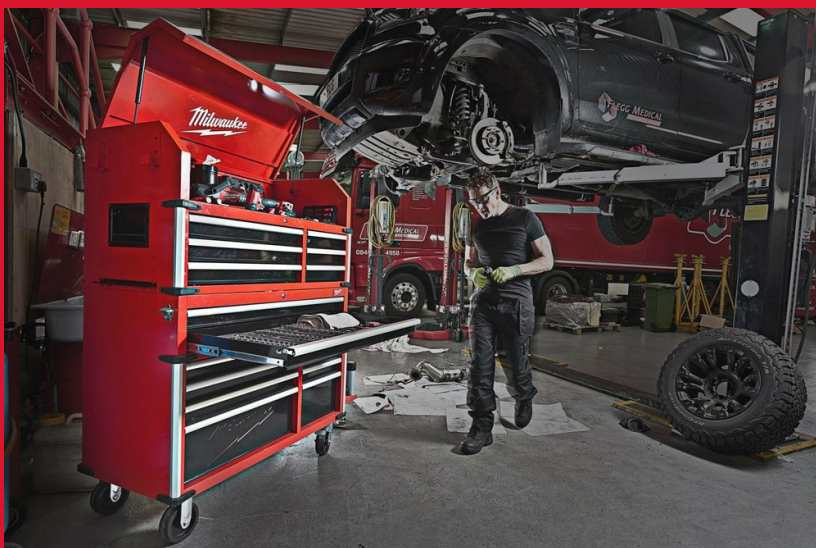

SRC46-1

WÓZEK NARZĘDZIOWY 117CM / 46" NA KÓŁKACH Z 10 SZUFLADAMI

- Szuflady o ładowności 45 kg z cichym domykiem.
- Ładowność 90 kg dla dolnej szuflady.
- Każda szuflada posiada matę antypoślizgową.
- Gumowe amortyzujące narożniki.
- Magnetyczna listwa zasilająca umożliwia ładowanie akumulatorów bezpośrednio na szafce.
- Składana boczna półka na butelki i puszki.
- Wbudowany otwieracz do butelek.
- Organizer na elektronarzędzia w dolnej szufladzie.
- Przemysłowe koła 150 mm (2x stałe, 2x obrotowe z hamulcami).
- Całkowity udźwig 1360 kg.
- Górna dostawka dostępna jako oddzielny numer artykułu: 4932478854